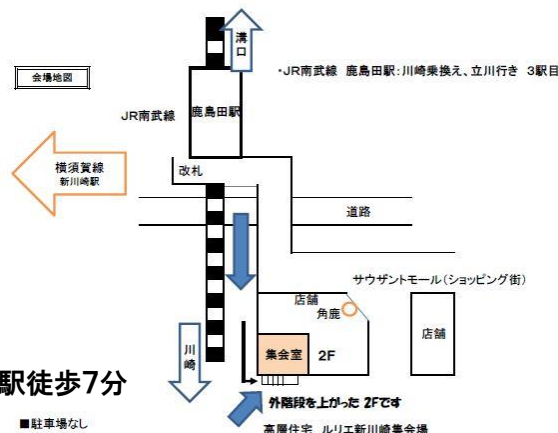

日時

平成30年11月14日(水)

午前7時00分～8時00分

※セミナー終了後、食事会500円
(希望者のみ)

場所

ルリエ新川崎集会室

川崎市幸区新塚越201

JR南武線 鹿島田駅徒歩1分、JR横須賀線 新川崎駅徒歩7分