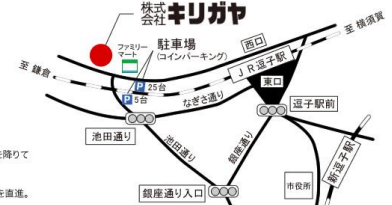

### 平成31年1月11日(金)

午前 6 時 30 分～7 時 30 分 ※セミナー終了後、朝食会があります。(希望者実費)  
※開始 5 分前までにお入りください。

会場

(株)キリガヤ  
コミュニティースペース  
(JR 逗子駅 徒歩 3 分)  
〒249-0002 逗子市山の根 1-2-35  
TEL 046-873-0066

キリガヤ本社案内図

●階段1 西口からは・・・  
JR逗子駅西口の改札を出たら左側の階段を降りて  
道なりに直進。ファミリーマートの隣り。  
●階段2 東口からは・・・  
JR逗子駅東口の改札を出たら、なぎさ通りを直進。  
池田通りの交差点を右折。  
踏切を越えた正面。