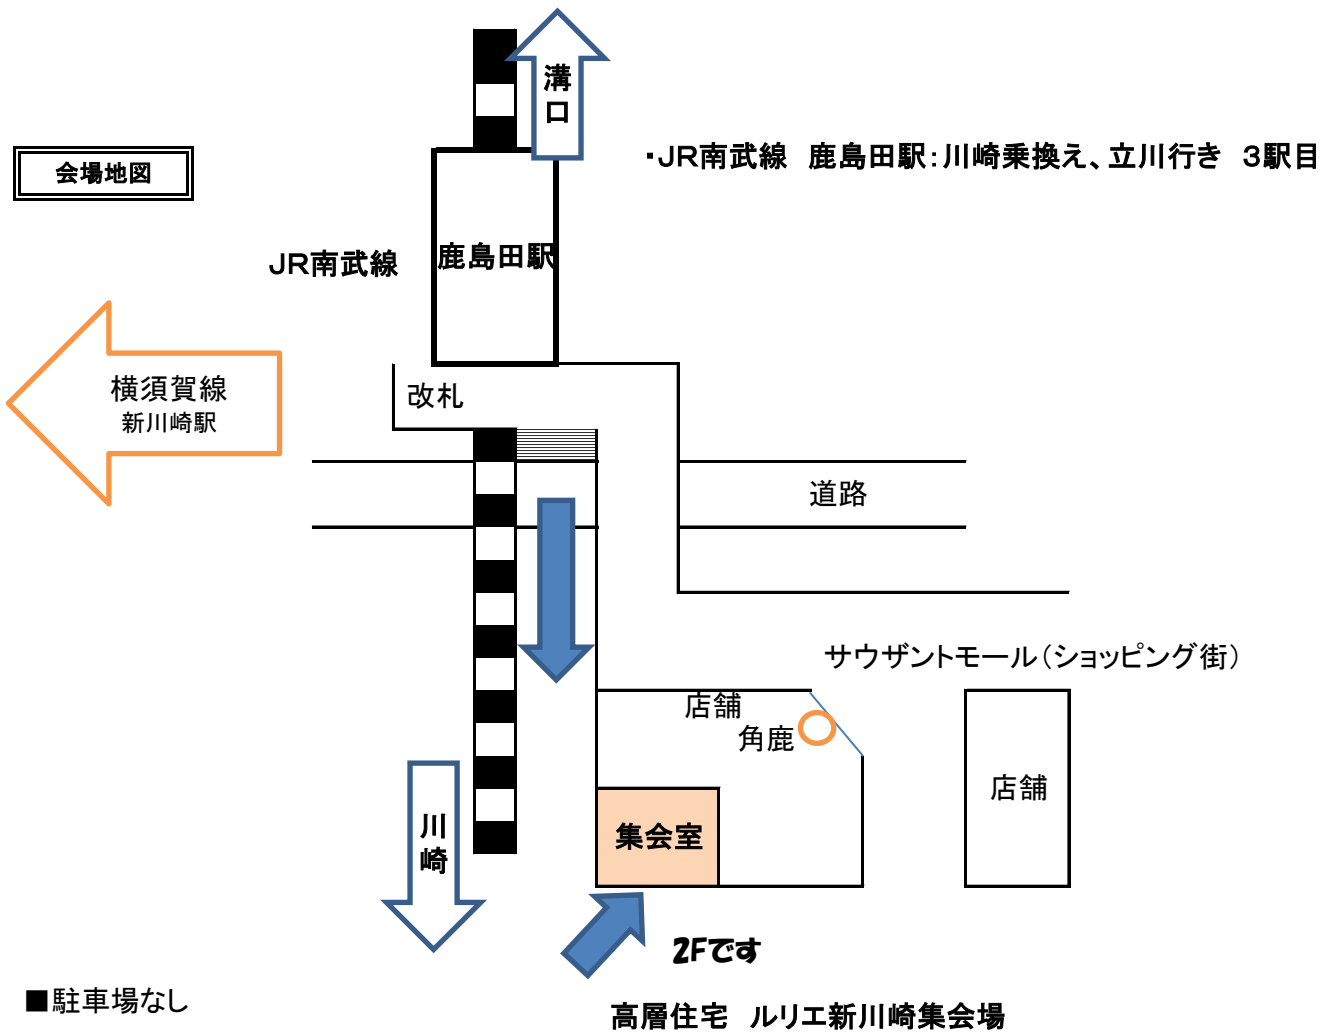

川崎市南倫理法人会 MS・倫理経営基礎講座 会場案内図

経営者モーニングセミナー 開催日	毎週	金	曜日
時 間	午前6:30~7:30		
場 所	名称	ルリエ新川崎集会室 (駅前の高層住宅集会場です)	
	住所	〒212-0027 川崎市幸区新塚越201	
		南武線鹿島田駅1分 横須賀線新川崎駅より7分	
	電話	なし	

総合案内

■ 神奈川県倫理法人会 事務局 電話 045-319-4551 FAX045-319-4553

〒231-0027 横浜市中区扇町4-11-8 ヴィラ・デル・ソーレ扇町601号