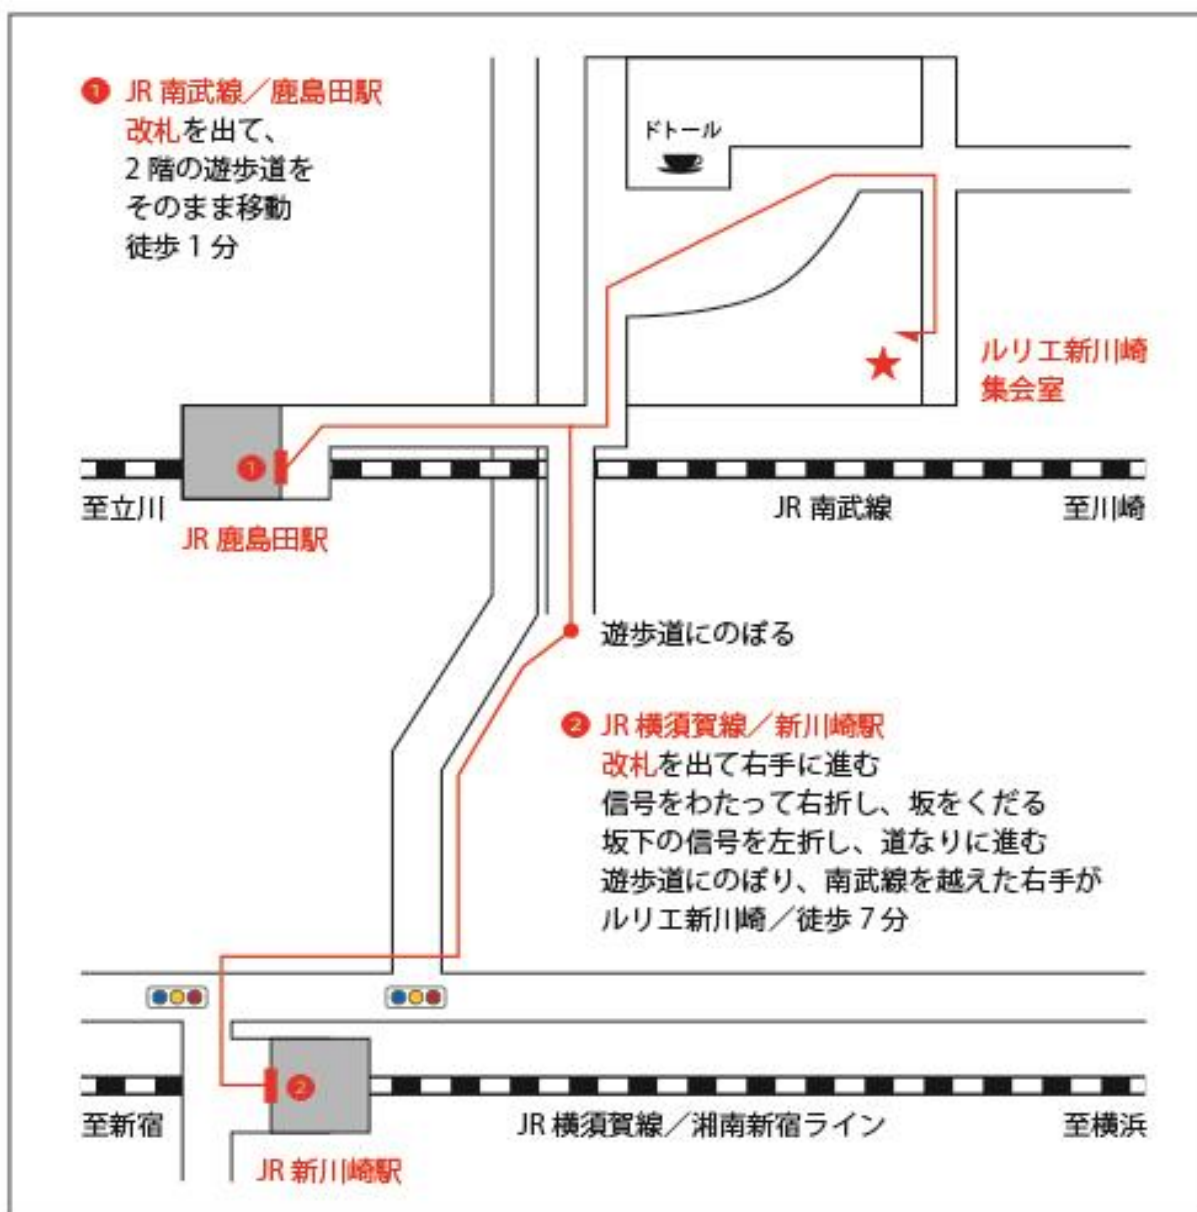

川崎市南倫理法人会 モーニングセミナー 会場案内図

経営者モーニングセミナー 開催日	毎週 水 曜日	
時 間	午前7:00~8:00	
場 所	名称	ルリエ新川崎集会室 (駅前の高層住宅集会場です)
	住所	〒212-0027 川崎市幸区新塚越201
	南武線鹿島田駅1分 横須賀線新川崎駅より7分	
	電話	なし

総合案内

■神奈川県倫理法人会 事務局 電話 045-315-2433 FAX045-315-2434
〒231-0033 横浜市中区長者町9丁目170 翠葉ビル4階